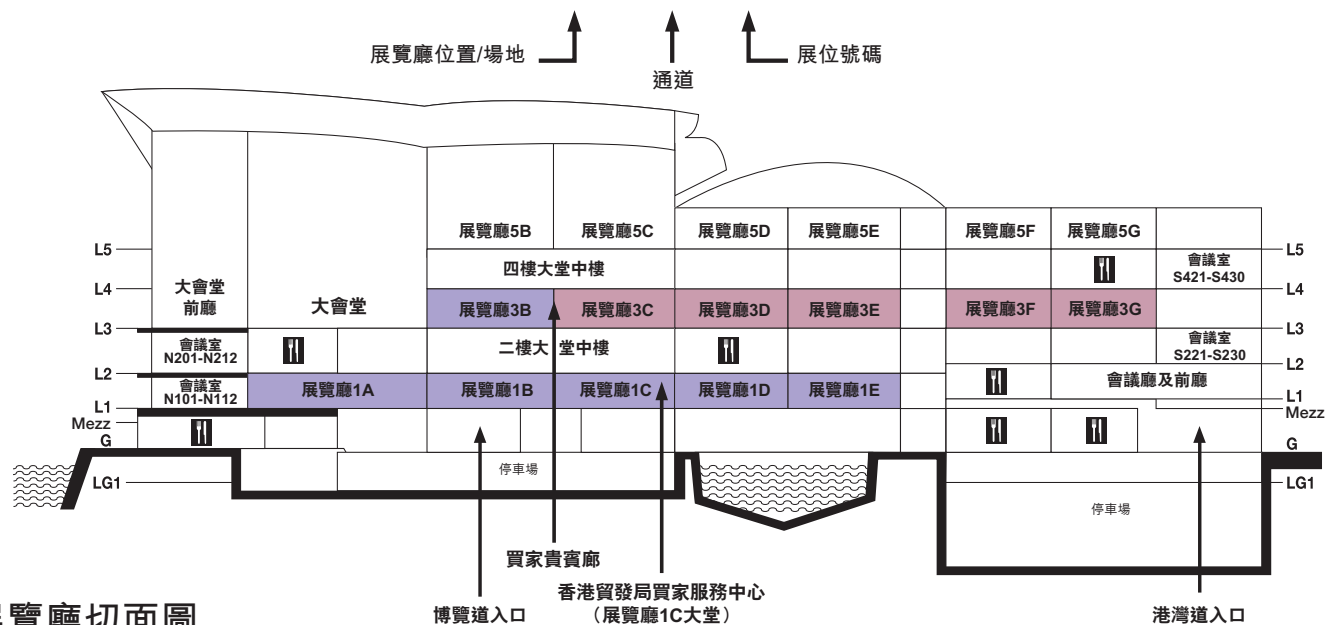

展區及展館指南 (附展位位置圖例)

展區	展覽廳位置/場地
名酒投資及物流服務	展覽廳3F-G
美酒之友	展覽廳3C-E及3F-G
酒精類飲品	展覽廳3C-E及3F-G
威士忌及烈酒 新展區	展覽廳3E大堂
酒類配件及器具	展覽廳3C-E
酒類教育及培訓	展覽廳3C-E
酒業服務	展覽廳3C-E
葡萄酒儲存及運輸服務	展覽廳3F-G

展館	展覽廳位置/場地
阿根廷	展覽廳3F-G
澳洲	展覽廳3C-E
奧地利	展覽廳3C-E
中國內地	展覽廳3C-E
加拿大	展覽廳3C-E
智利	展覽廳3C-E
法國	展覽廳3F-G
格魯吉亞	展覽廳3F-G
德國	展覽廳3F-G
香港	展覽廳3C-E

展館	展覽廳位置/場地
匈牙利	展覽廳3C-E
意大利	展覽廳3F-G
日本	展覽廳3F-G
葡萄牙	展覽廳3F-G
馬其頓共和國	展覽廳3F-G
俄羅斯	展覽廳3F-G
羅馬尼亞	展覽廳3F-G
西班牙	展覽廳3C-E
南非	展覽廳3C-E
美國	展覽廳3C-E

同期舉行展覽	展覽廳位置/場地
香港貿發局香港眼鏡展	展覽廳1A-E及3B

3C-A01

展覽廳切面圖

*資料截至2014年10月9日，如有更改，恕不另行通知